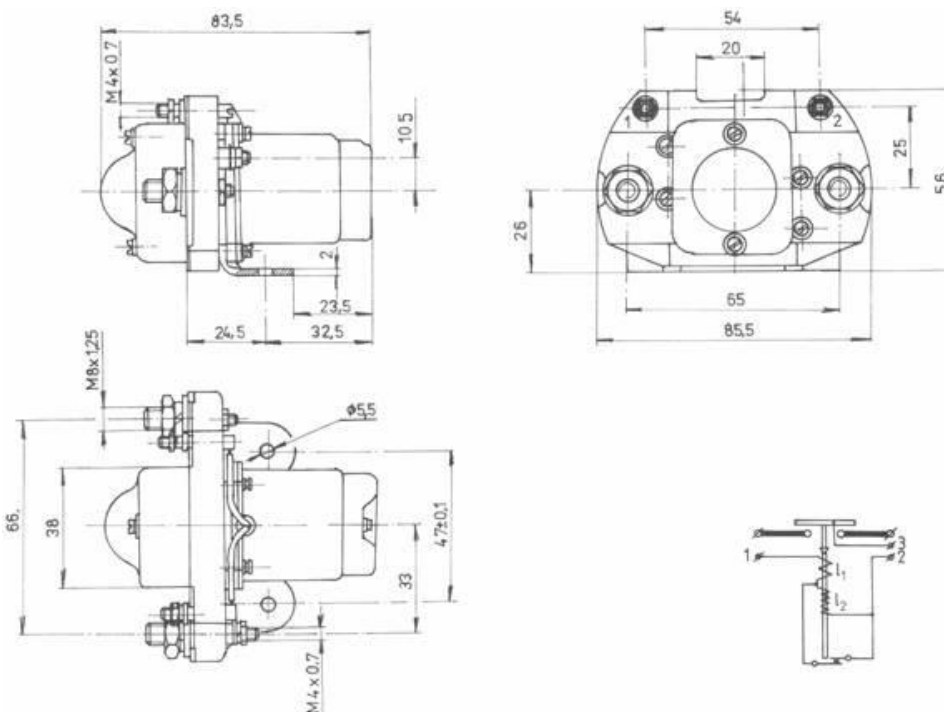

STYKAČ KM 200 D

typ 9443 090

Elektromagnetický stykač s vinutím pro dlouhodobou zátěž je určen pro dálkové ovládání spotřebičů elektrické energie stejnosměrného proudu v elektrických systémech o napětí do 30 V.

Jmenovité napětí	27 V
Jmenovitý proud	200 A
Proud zapnutého vinutí	Max. 0,5 A
Pracovní režim	dlouhodobý
Hmotnost max.	0,50 kg

Cenová nabídka na vyžádání – e-mail: spd@spd-km.cz

SPD Kroměříž a.s.

Kaplanova 1852/1e